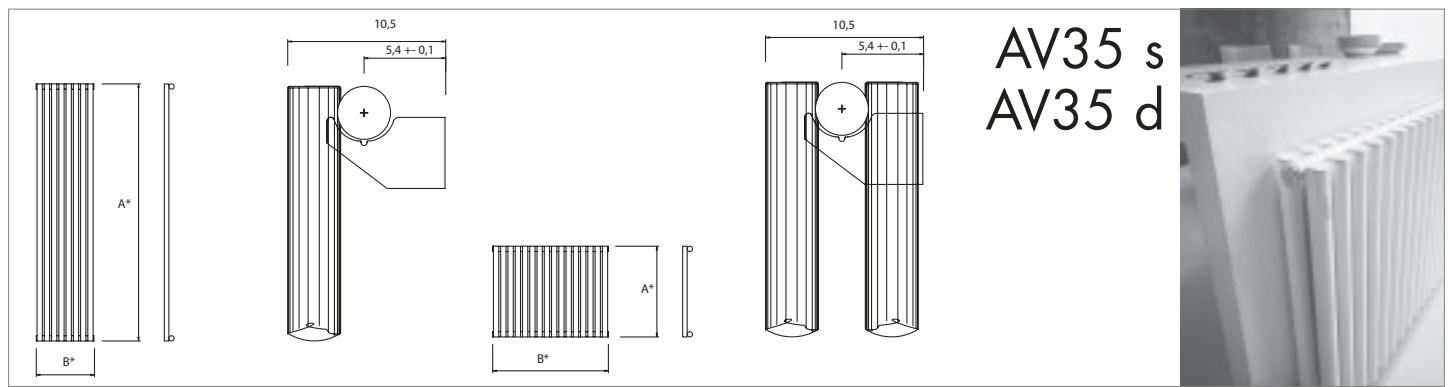

A 35

Dimensioni reali / Real dimentions / Dimensions réelles / Die reale Grösse / Dimensiones reales

[Home]
AV35s

informazioni tecniche
technical details
données techniques
technische Daten
informaciones técnicas
Page 125-126

AV35 s
AV35 d

[X] attacco standard
standard connection
raccord standard
standard Anschluss
conexión estándar

[B] attacco speciale
special connection
raccord spéciale
speziell Anschluss
conexión especial