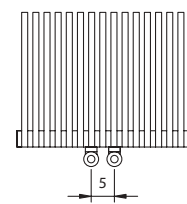

A 35

Dimensioni reali / Real dimentions / Dimensions réelles / Die reale Grösse / Dimensiones reales

[Home]
AV35s

informazioni tecniche
technical details
données techniques
technische Daten
informaciones técnicas
Page 125-126

[B5] attacco interasse 5 cm
pipe centres 5 cm
raccords 5 cm
5 cm Achsabstand Anschluss
conexión entre ejes: 5 cm.

P* 150

| AV35s | | | | |
|-------|-------|----------|---------|--|
| A* | L* | min. el. | max el. | |
| 60 | 0.521 | 7 | 20 | |
| 150 | 1.244 | 7 | 16 | |
| 160 | 1.325 | 7 | 16 | |
| 170 | 1.405 | 7 | 16 | |
| 180 | 1.485 | 7 | 16 | |
| 190 | 1.566 | 7 | 16 | |
| 200 | 1.646 | 7 | 16 | |
| 220 | 1.807 | 7 | 16 | |

| AV35d | | | | |
|-------|-----|----------|---------|--|
| A* | L* | min. el. | max el. | |
| 60 | 003 | 7 | 20 | |

A* = altezza / height / hauteur / Höhe / alto B* = larghezza / width / longueur / Breite / ancho P* = pagina / page / page / Seite / página
L* = contenuto acqua / content / volume / Inhalt / volumen

| AV35d |
|-------|
| 60 |
| 439 |
| 502 |
| 564 |
| 627 |
| 690 |
| 752 |
| 815 |
| 878 |
| 940 |
| 1.003 |
| 1.066 |
| 1.128 |
| 1.191 |
| 1.254 |

| | | | | | | | | |
|--|-------|--------|--------|--------|--------|--------|--------|--------|
| I*  | 56 cm | 146 cm | 156 cm | 166 cm | 176 cm | 186 cm | 196 cm | 216 cm |
|--|-------|--------|--------|--------|--------|--------|--------|--------|