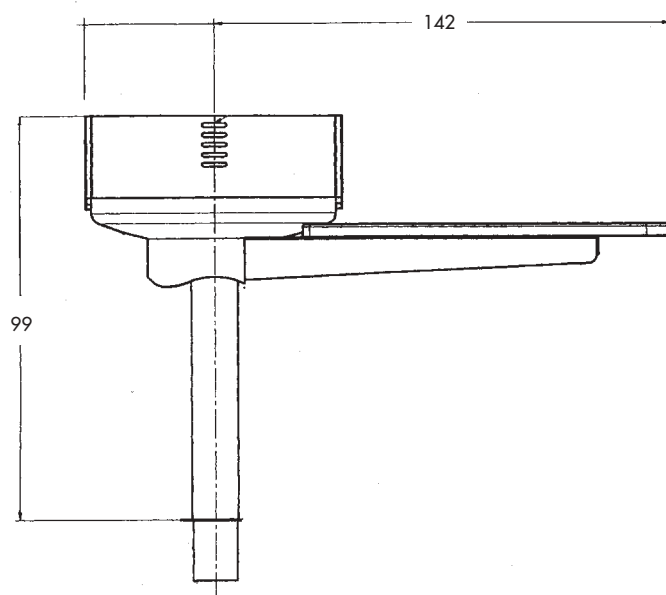

WOOD-U è un barbecue da esterno realizzato interamente in acciaio inossidabile con un originale e comodo piano d'appoggio in tavole di legno pregiato. La griglia di dimensioni notevoli permette di cuocere carne e pesce a volontà allietando week-end e serate festose in compagnia di numerosi amici.

Le sue dimensioni contenute risultano ideali per la collocazione anche nei piccoli giardini o terrazze, nelle case di villeggiatura sia al mare che in montagna.

Peculiarità di questo modello è di essere girevole pertanto orientabile a piacere.

La sua installazione è semplice e veloce e può essere rimosso per il periodo invernale anche se, grazie alle caratteristiche dell'acciaio inossidabile, non teme le intemperie.

Dimensioni totale	cm. 142 x 62 x h. 99
Diametro griglia	cm. 60