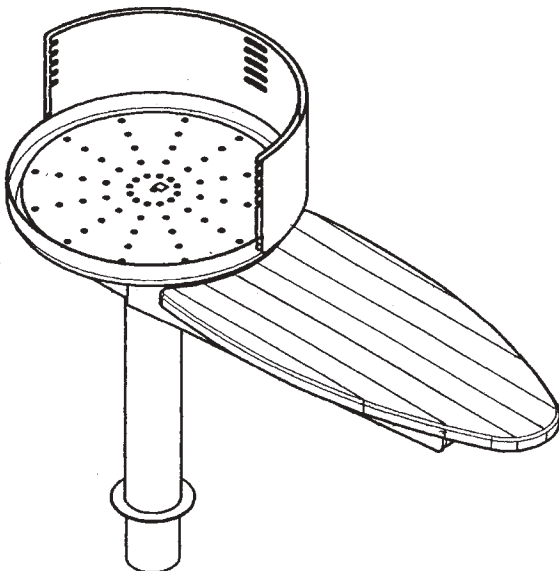

WOOD-U è un barbecue da esterno realizzato interamente in acciaio inossidabile con un originale e comodo piano d'appoggio in tavole di legno pregiato. La griglia di dimensioni notevoli permette di cuocere carne e pesce a volontà allietando week-end e serate festose in compagnia di numerosi amici.

Le sue dimensioni contenute risultano ideali per la collocazione anche nei piccoli giardini o terrazze, nelle case di villeggiatura sia al mare che in montagna.

Peculiarità di questo modello è di essere girevole pertanto orientabile a piacere.

La sua installazione è semplice e veloce e può essere rimosso per il periodo invernale anche se, grazie alle caratteristiche dell'acciaio inossidabile, non teme le intemperie.

Dimensioni totale	cm. 142 x 62 x h. 99
Diametro griglia	cm. 60