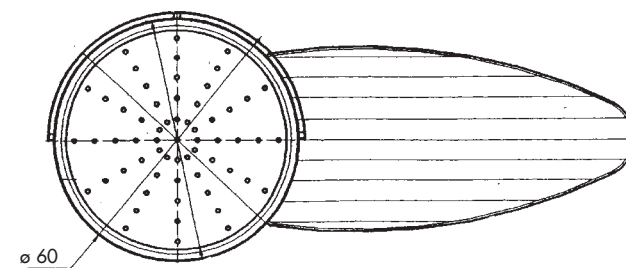

WOOD-U è un barbecue da esterno realizzato interamente in acciaio inossidabile con un originale e comodo piano d'appoggio in tavole di legno pregiato. La griglia di dimensioni notevoli permette di cuocere carne e pesce a volontà allietando week-end e serate festose in compagnia di numerosi amici.

Le sue dimensioni contenute risultano ideali per la collocazione anche nei piccoli giardini o terrazze, nelle case di villeggiatura sia al mare che in montagna.

Peculiarità di questo modello è di essere girevole pertanto orientabile a piacere.

La sua installazione è semplice e veloce e può essere rimosso per il periodo invernale anche se, grazie alle caratteristiche dell'acciaio inossidabile, non teme le intemperie.

Dimensioni totale	cm. 142 x 62 x h. 99
Diametro griglia	cm. 60